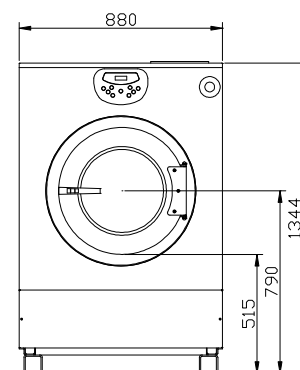

Données techniques

Capacité	14	kg
Diamètre tambour	700	mm
Profondeur tambour	1200	mm
Volume tambour	140	l
Diamètre charge	380	mm
Vitesse lavage	35	rpm
Vitesse essorage	440	rpm
Vitesse super essorage	900	rpm
Facteur G	316	
Bruit	70	db

Poids et dimensions emballage

Hauteur	1470	mm
Largeur	1000	mm
Profondeur	1200	mm
Volume	1,8	m³
Poids brut	405	kg
Poids net	390	kg

Consommation

Consommation tot	304	litri
Bas niveau	70	litri 13 cm
Haut niveau	77	litri 17 cm

Chauffage électrique

Résistances	3 x 3000 W

Chauffage vapeur

Portée vapeur	213	kg/h
Pression maximum	5	bar

(*) Programme composé de:

Prelavage à 40°C

Lavage à 90°C

n°3 rinçages

Puissance et absorption

Chauffage	Alimentation	Puissance totale	Absorption
Elettrico	3x400+N+T	11 kW	17 A
Elettrico	3x240+T	11 kW	26 A
Elettrico	1x240+N+T	11 kW	43 A
Vapore	3x400+N+T	2 kW	4 A
Vapore	3x240+T	2 kW	4 A
Vapore	1x240+N+T	2 kW	4 A

ANTERIEUR
MACHINE

- 1 - Entrée eau froide 3/4"
- 2 - Entrée eau chaude 3/4"
- 3 - Entrée vapeur 3/4"
- 4 - Vidange Ø50 mm
- 5 - Soupirlail

- 6 - Alimentation électrique
- 7 - Sectionnateur
- 8 - Fusée
- 9 - Connectiones extérieurs

DISTRIBUTEUR

IMESA S.p.A.

Via Degli Olmi, 22 - 31040 CESSALTO (TV) - ITALY

Tel. +390.421.46.80.11 - Fax +390.421.46.80.00

Internet address: www.imesa.it - E-Mail: imesa@imesa.it