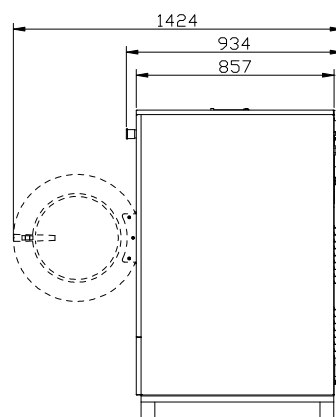

Données techniques

Capacité	14	kg
Diamètre tambour	700	mm
Profondeur tambour	1200	mm
Volume tambour	140	l
Diamètre charge	380	mm
Vitesse lavage	35	rpm
Vitesse essorage	440	rpm
Vitesse super essorage	900	rpm
Facteur G	316	
Bruit	70	db

Poids et dimensions emballage

Hauteur	1470	mm
Largeur	1000	mm
Profondeur	1200	mm
Volume	1,8	m³
Poids brut	405	kg
Poids net	390	kg

Consommation

Consommation tot	304	litri
Bas niveau	70	litri 13 cm
Haut niveau	77	litri 17 cm

Chauffage électrique

Résistances	3 x 3000 W

Chauffage vapeur

Portée vapeur	213	kg/h
Pression maximum	5	bar

(*) Programme composé de:

Prelavage à 40°C

Lavage à 90°C

n°3 rinçages

Puissance et absorption

Chauffage	Alimentation	Puissance totale	Absorption
Elettrico	3x400+N+T	11 kW	17 A
Elettrico	3x240+T	11 kW	26 A
Elettrico	1x240+N+T	11 kW	43 A
Vapore	3x400+N+T	2 kW	4 A
Vapore	3x240+T	2 kW	4 A
Vapore	1x240+N+T	2 kW	4 A

ANTERIEUR
MACHINE

- 1 - Entrée eau froide 3/4"
- 2 - Entrée eau chaude 3/4"
- 3 - Entrée vapeur 3/4"
- 4 - Vidange Ø50 mm
- 5 - Soupirlail

- 6 - Alimentation électrique
- 7 - Sectionnateur
- 8 - Fusée
- 9 - Connectiones extérieurs

DISTRIBUTEUR

IMESA S.p.A.

Via Degli Olmi, 22 - 31040 CESSALTO (TV) - ITALY

Tel. +390.421.46.80.11 - Fax +390.421.46.80.00

Internet address: www.imesa.it - E-Mail: imesa@imesa.it