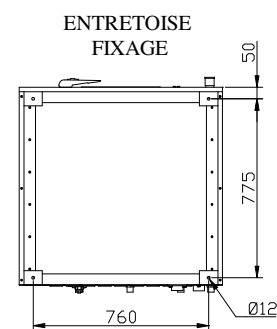

Données techniques

Capacité	14	kg
Diamètre tambour	700	mm
Profondeur tambour	1200	mm
Volume tambour	140	l
Diamètre charge	380	mm
Vitesse lavage	35	rpm
Vitesse essorage	440	rpm
Vitesse super essorage	900	rpm
Facteur G	316	
Bruit	70	db

Poids et dimensions emballage

Hauteur	1470	mm
Largeur	1000	mm
Profondeur	1200	mm
Volume	1,8	m³
Poids brut	405	kg
Poids net	390	kg

Consommation

Consommation tot	304	litri
Bas niveau	70	litri 13 cm
Haut niveau	77	litri 17 cm

Chauffage électrique

Résistances	3 x 3000 W

Chauffage vapeur

Portée vapeur	213	kg/h
Pression maximum	5	bar

(*) Programme composé de:

Prelavage à 40°C

Lavage à 90°C

n°3 rinçages

Puissance et absorption

Chauffage	Alimentation	Puissance totale	Absorption
Elettrico	3x400+N+T	11 kW	17 A
Elettrico	3x240+T	11 kW	26 A
Elettrico	1x240+N+T	11 kW	43 A
Vapore	3x400+N+T	2 kW	4 A
Vapore	3x240+T	2 kW	4 A
Vapore	1x240+N+T	2 kW	4 A

ANTERIEUR
MACHINE

- 1 - Entrée eau froide 3/4"
- 2 - Entrée eau chaude 3/4"
- 3 - Entrée vapeur 3/4"
- 4 - Vidange Ø50 mm
- 5 - Soupirlail

- 6 - Alimentation électrique
- 7 - Sectionnateur
- 8 - Fusée
- 9 - Connectiones extérieurs

DISTRIBUTEUR

IMESA S.p.A.

Via Degli Olmi, 22 - 31040 CESSALTO (TV) - ITALY

Tel. +390.421.46.80.11 - Fax +390.421.46.80.00

Internet address: www.imesa.it - E-Mail: imesa@imesa.it