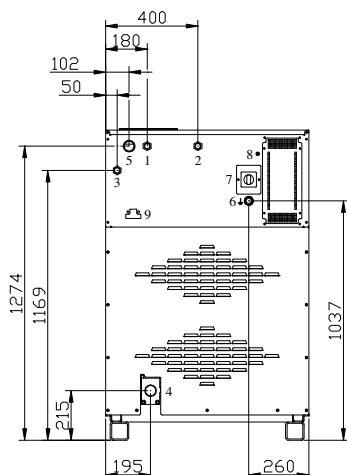

Données techniques

Capacité	14	kg
Diamètre tambour	700	mm
Profondeur tambour	1200	mm
Volume tambour	140	l
Diamètre charge	380	mm
Vitesse lavage	35	rpm
Vitesse essorage	440	rpm
Vitesse super essorage	900	rpm
Facteur G	316	
Bruit	70	db

Poids et dimensions emballage

Hauteur	1470	mm
Largeur	1000	mm
Profondeur	1200	mm
Volume	1,8	m ³
Poids brut	405	kg
Poids net	390	kg

Consommation

Consommation tot	304	litri
Bas niveau	70	litri 13 cm
Haut niveau	77	litri 17 cm

Chauffage électrique

Résistances	3 x 3000 W
-------------	------------

Chauffage vapeur

Portée vapeur	213	kg/h
Pression maximum	5	bar

(*) Programme composé de:

Prelavage à 40°C

Lavage à 90°C

n°3 rinçages

ANTERIEUR
MACHINE

- 1 - Entrée eau froide 3/4"
- 2 - Entrée eau chaude 3/4"
- 3 - Entrée vapeur 3/4"
- 4 - Vidange Ø50 mm
- 5 - Soupirlail

- 6 - Alimentation électrique
- 7 - Sectionnateur
- 8 - Fusée
- 9 - Connectiones extérieurs